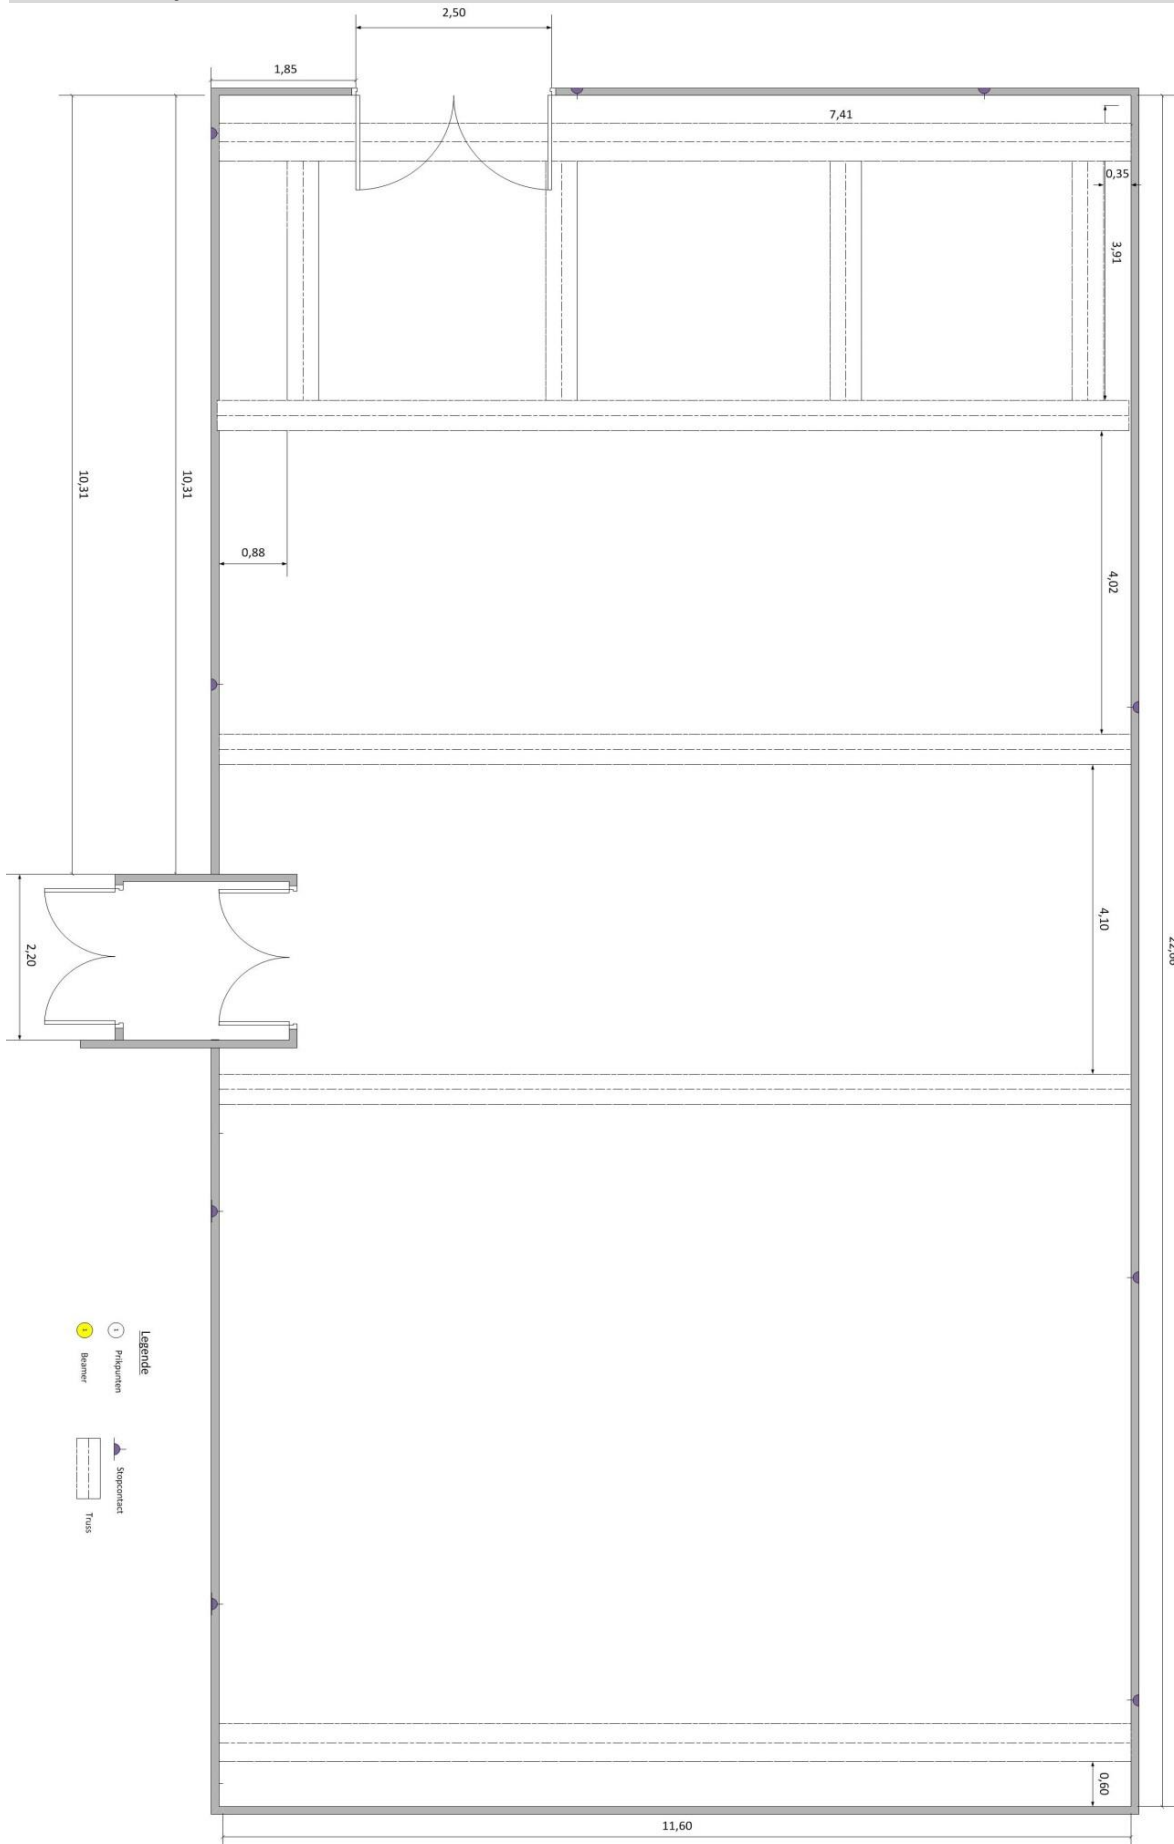

Zaal: Wasserij